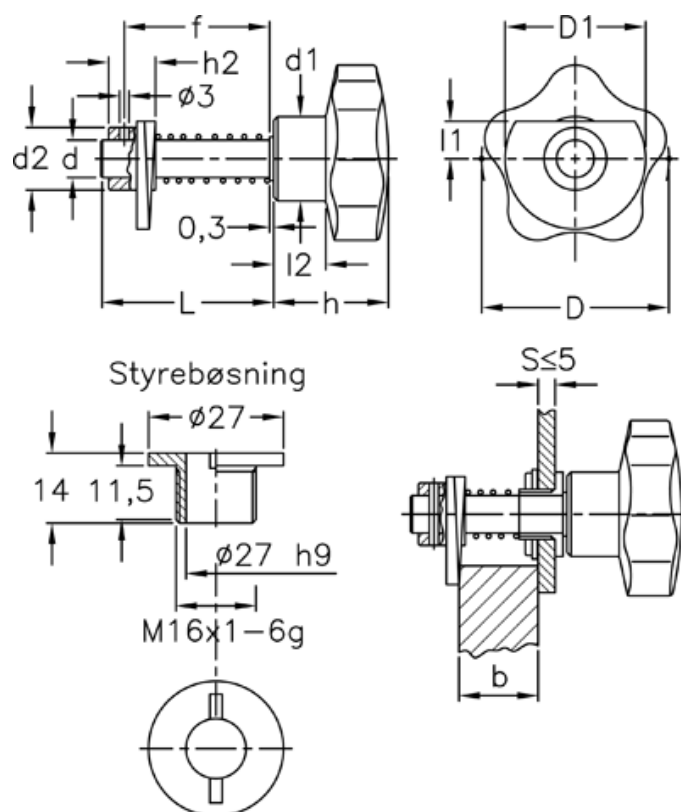

Varenummer: 2310068452
 Beskrivelse: E+G Dørrigel
 VCK.362/60-2+G-S

Mål

D = 60	Hulstørrelse	= 16 H9
d = 12	L	= 54
D1 = 45	l1	= 12
d1 = 27	l2	= 17
d2 = 20	S+b Dørtykkelse S=5 mm	= 28-36,5
f = S + b + 11 mm		
h = 37		
h2 = 15		